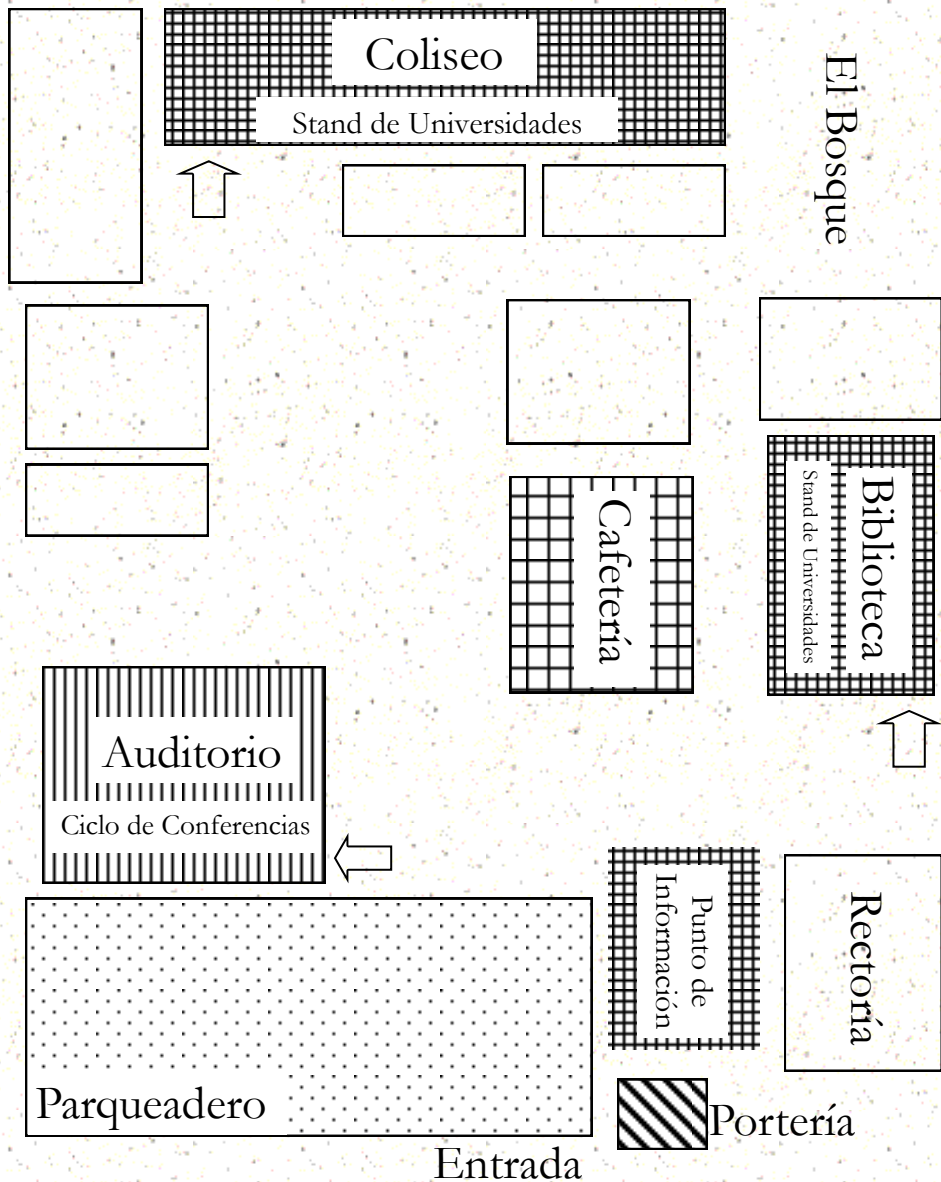

Mapa de la Feria

Institución Educativa CASD (Sede Central)

PROGRAMACION

Horario: 7:30 am a 4:00 pm

Fecha: 4 de Septiembre de 2013

Dirección: Cra 24A Calle 6 Barrio: Altos de Niágara
Institución Educativa CASD (Sede Central)